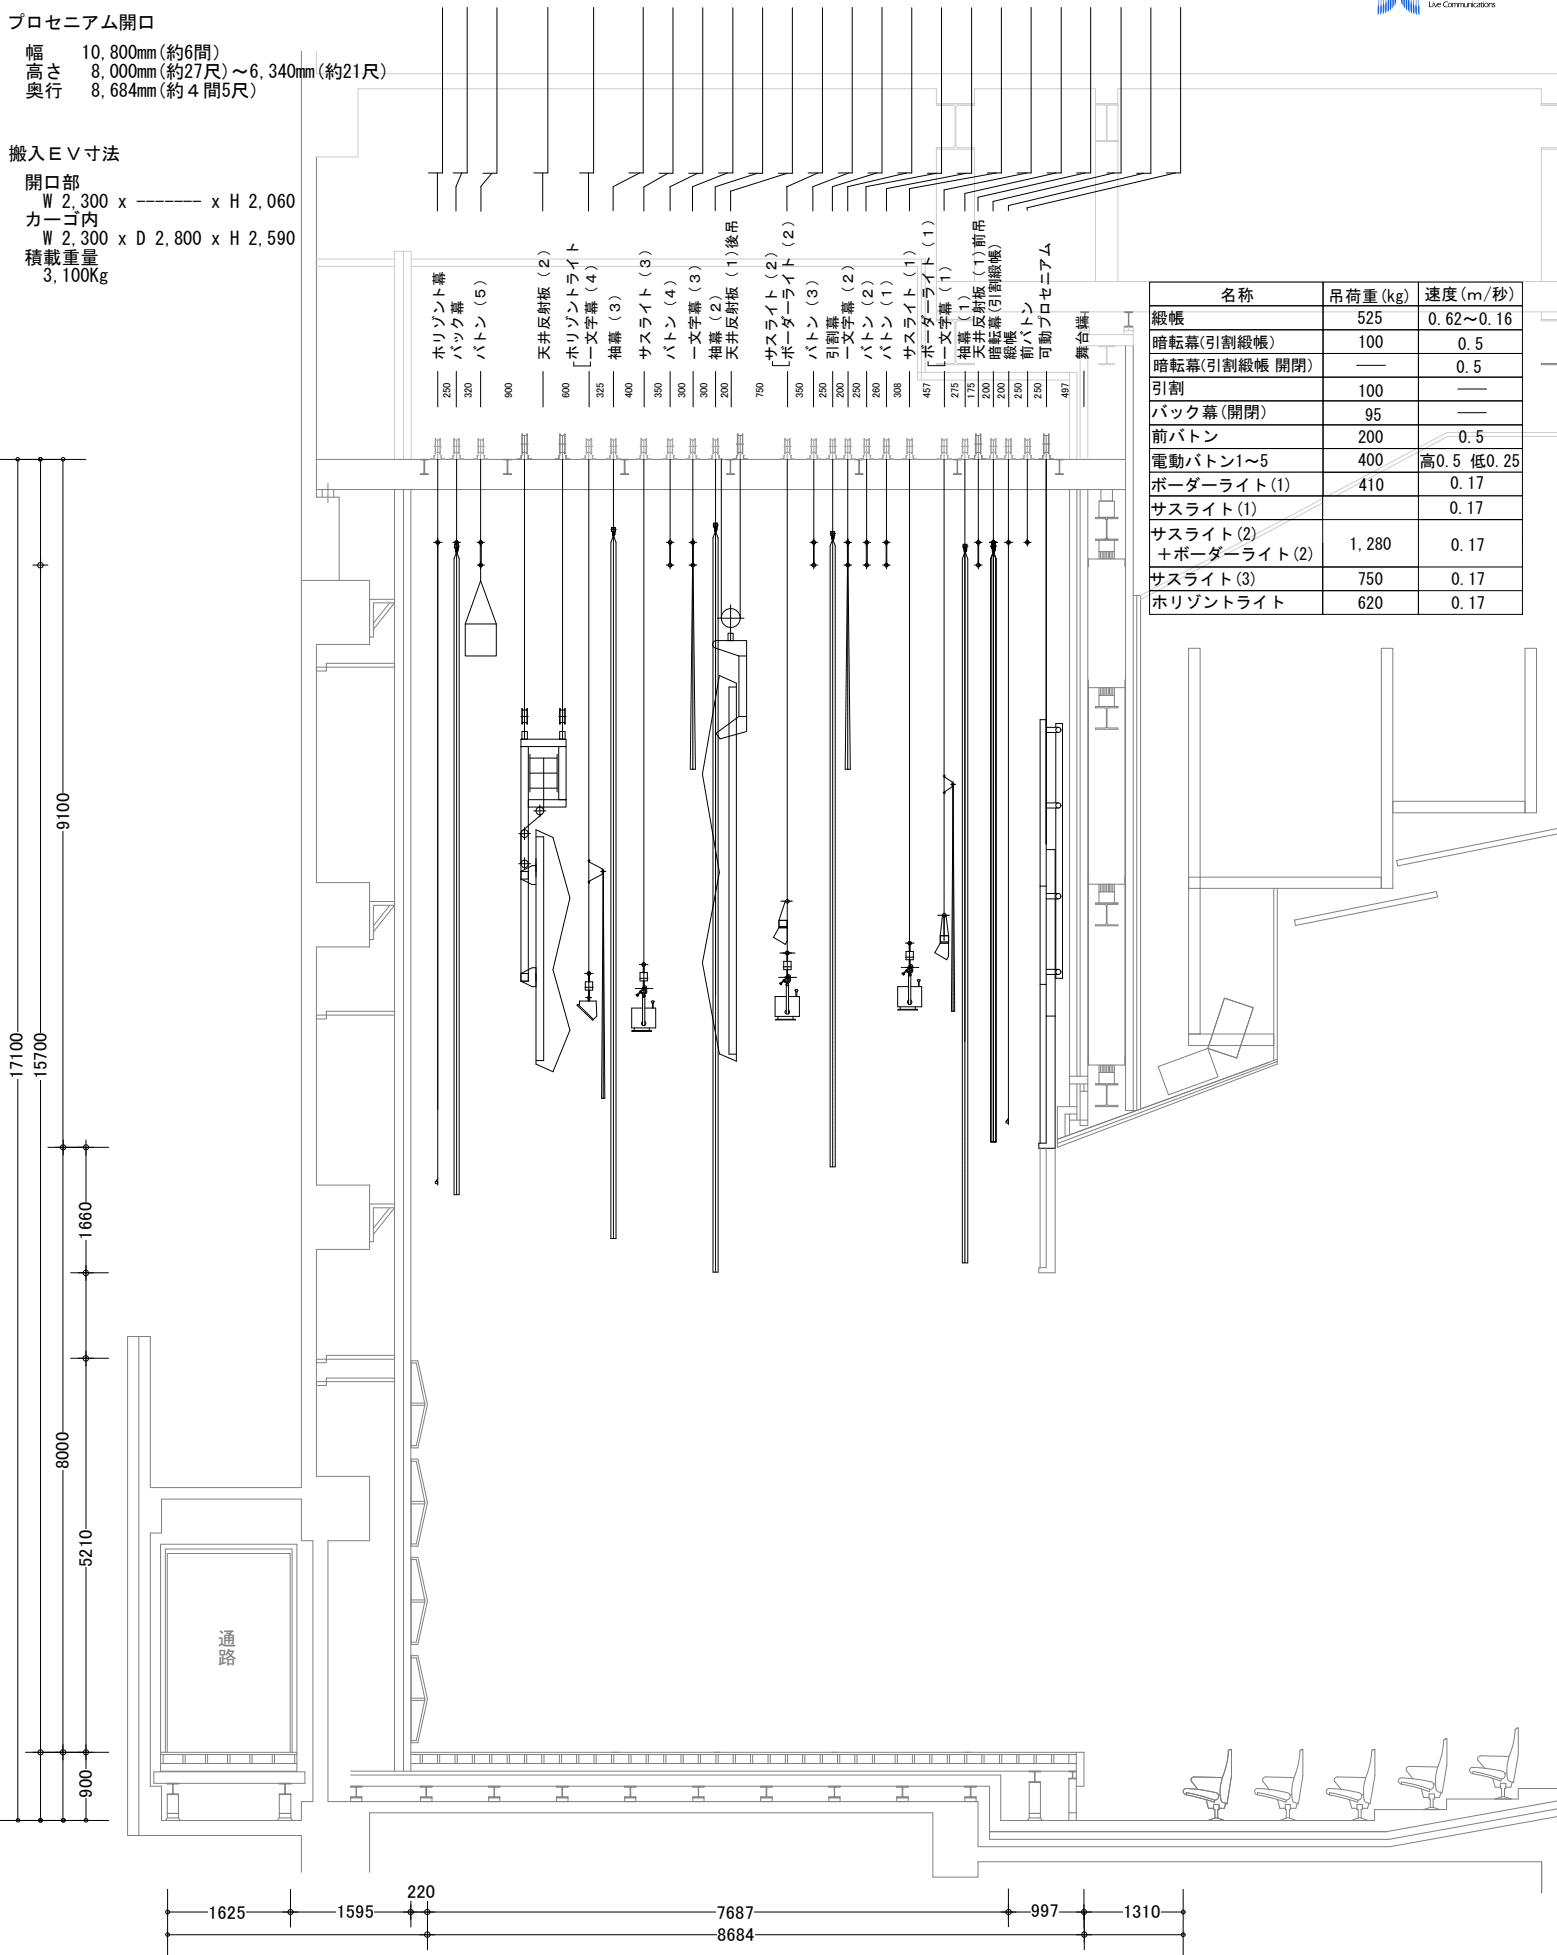

プロセニアム開口

幅 10,800mm(約6間)  
 高さ 8,000mm(約27尺)~6,340mm(約21尺)  
 奥行 8,684mm(約4間5尺)

搬入E V寸法

開口部 W 2,300 x H 2,060  
 カゴ内 W 2,300 x D 2,800 x H 2,590  
 積載重量 3,100kg

名称	吊荷重 (kg)	速度 (m/秒)
緩帳	525	0.62~0.16
暗転幕(引割緩帳)	100	0.5
暗転幕(引割緩帳 開閉)	—	0.5
引割	100	—
バック幕(開閉)	95	—
前バトン	200	0.5
電動バトン1~5	400	高0.5 低0.25
ポーダライト(1)	410	0.17
サスライト(1)	—	0.17
サスライト(2) +ポーダライト(2)	1,280	0.17
サスライト(3)	750	0.17
ホリゾン트ライト	620	0.17

170828

<p><b>四谷区民ホール</b>                  断面図 S=1:100</p>		<p>公演名/</p>	
<p>演出/</p>		<p>舞台監督/</p>	
<p>音響/</p>		<p>照明/</p>	
		<p>DATE / /</p>	
			<p>No.</p>