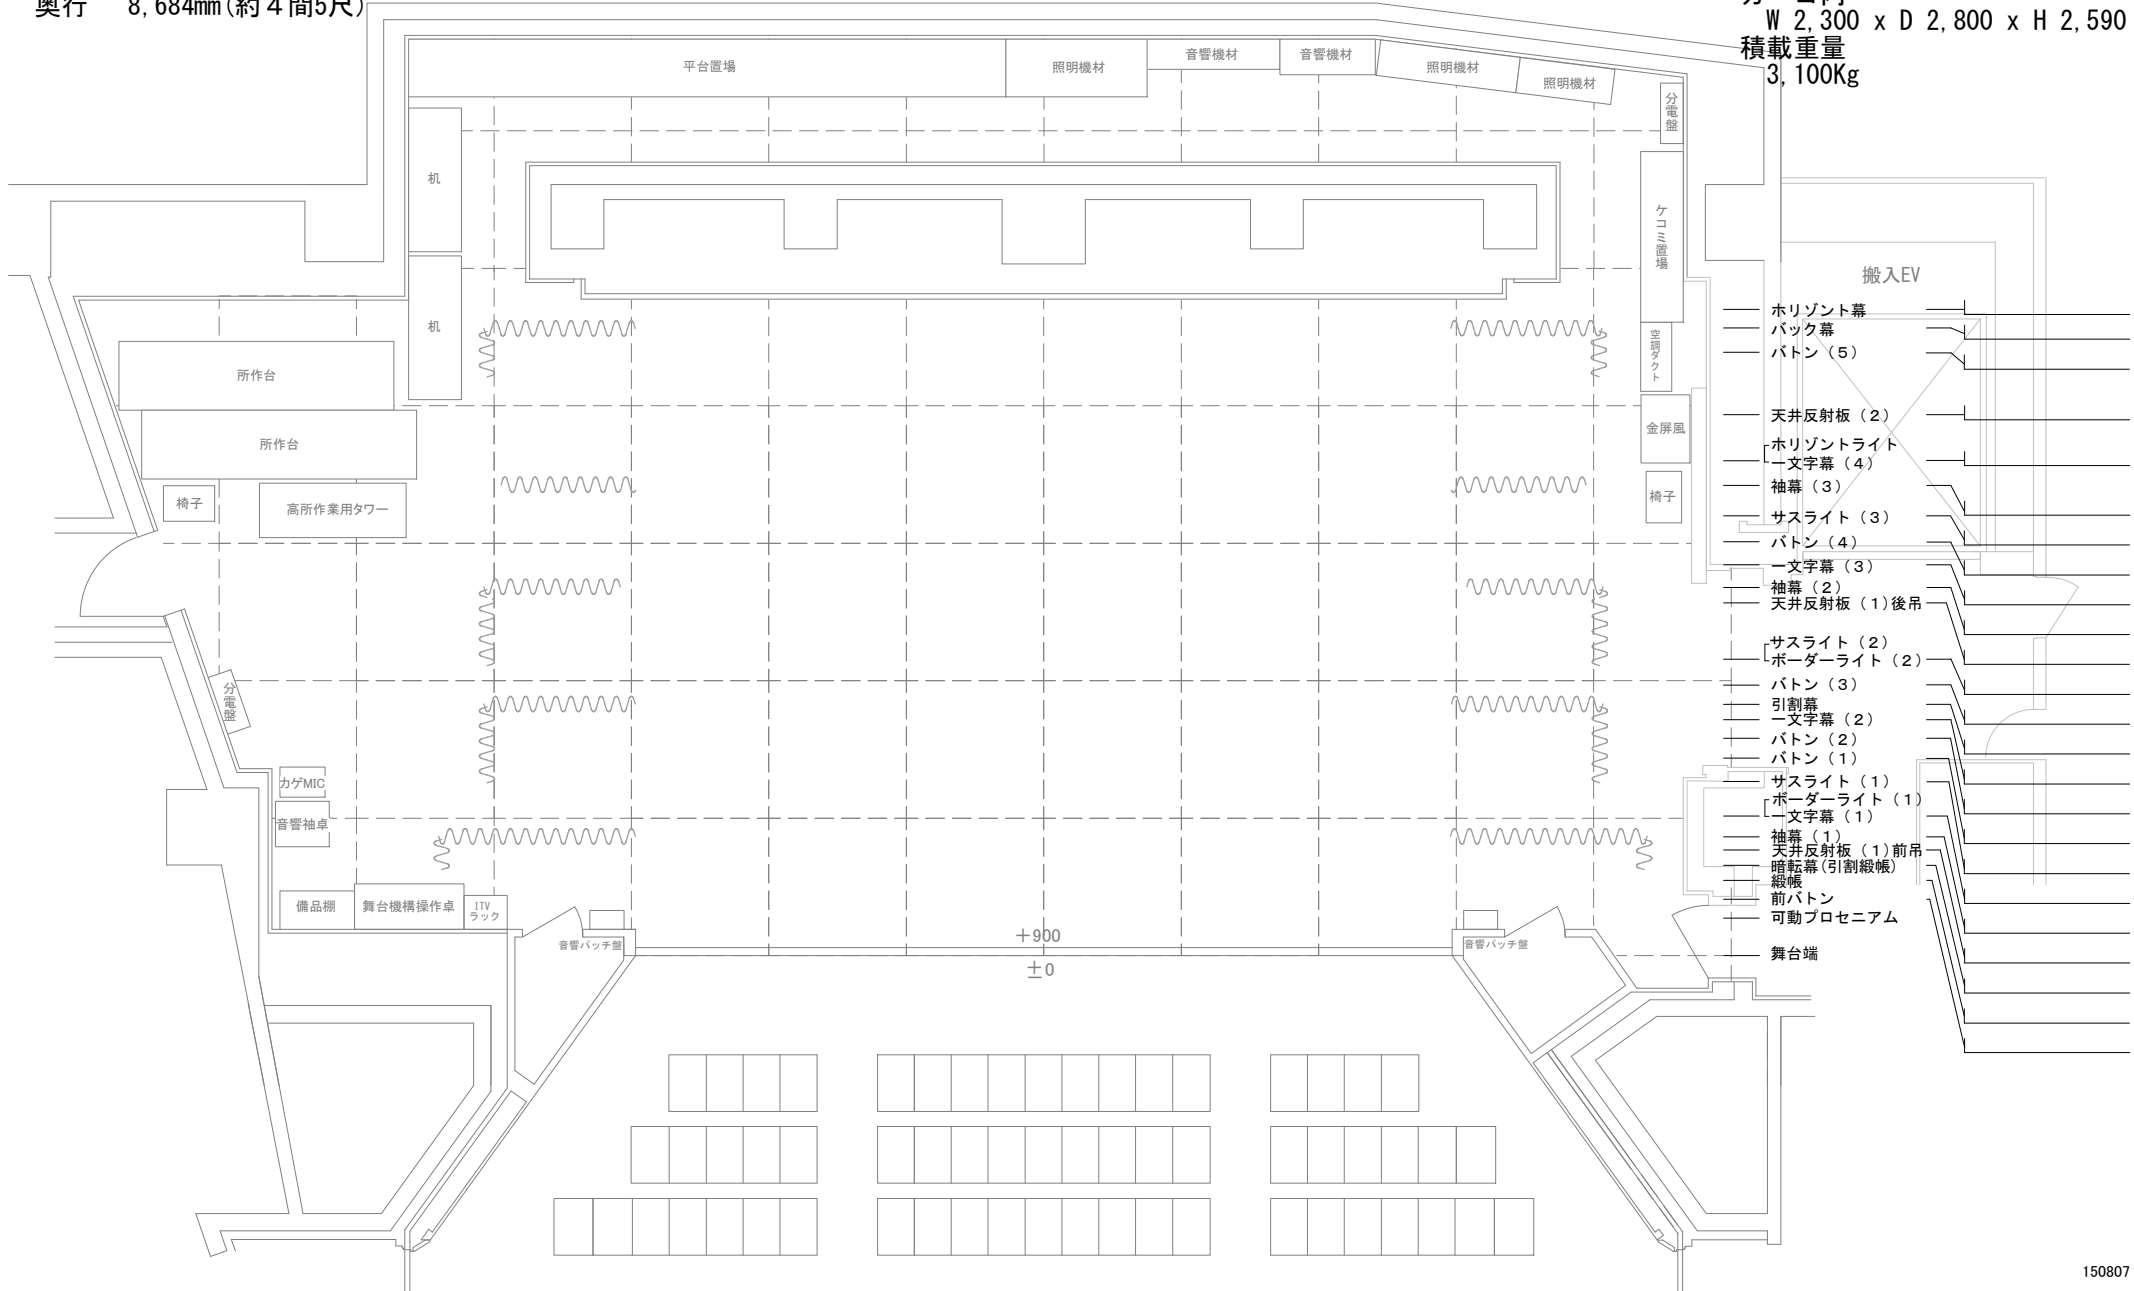

プロセニウム開口

幅 10,800mm (約6間)  
 高さ 8,000mm (約27尺) ~ 6,340mm (約21尺)  
 奥行 8,684mm (約4間5尺)

搬入EV寸法

開口部  
 W 2,300 x ----- x H 2,060  
 カーゴ内  
 W 2,300 x D 2,800 x H 2,590  
 積載重量  
 3,100Kg

150807

四谷区民ホール 平面図 S=1:100	公演名/ /	演出/ /	舞台監督/ /	照明/ /	No.
		音響/ /	美術/ /	DATE / /	