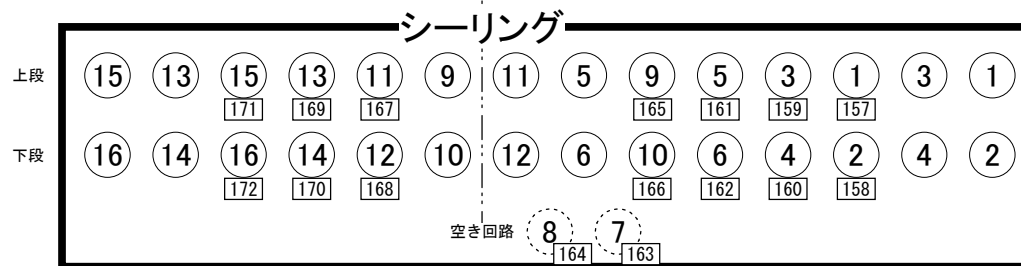

四谷区民ホール照明基本吊込み図

(サス調光回路 各30A)ミニ C型
(サス直回路 各30A) C型

UH: #71, #72, #63, #22			
上中下1	上中下2	上中下3	上中下4
DMX 65 66 67	68 69 70	71 72 73	74 75 76
LH: #72, #59, #22, #40			
上下1	上下2	上下3	上下4
DMX 77 78	79 80	81 82	83 84

16回路
直回路×2
DMX回線2系統

16回路
直回路×2
DMX回線2系統

16回路
直回路×2
DMX回線2系統

8台口: 16, 12, 6, 2 8台口: 15, 11, 5, 1
6台口: 14, 10, 4 6台口: 13, 9, 3