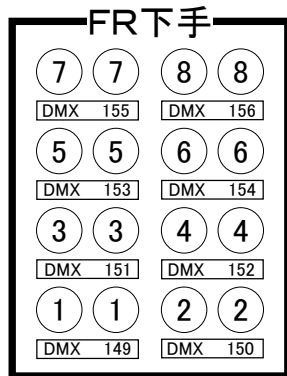

四谷区民ホール照明基本吊込み図

(サス調光回路 各30A)ミニ C型
(サス直回路 各30A) C型

UH: #71, #72, #63, #22			
上中下1	上中下2	上中下3	上中下4
DMX 65 66 67	68 69 70	71 72 73	74 75 76
LH: #72, #59, #22, #40			
上下1	上下2	上下3	上下4
DMX 77 78	79 80	81 82	83 84

16回路
直回路×2
DMX回線2系統

16回路
直回路×2
DMX回線2系統

16回路
直回路×2
DMX回線2系統

8台口: 16, 12, 6, 2 8台口: 15, 11, 5, 1
6台口: 14, 10, 4 6台口: 13, 9, 3