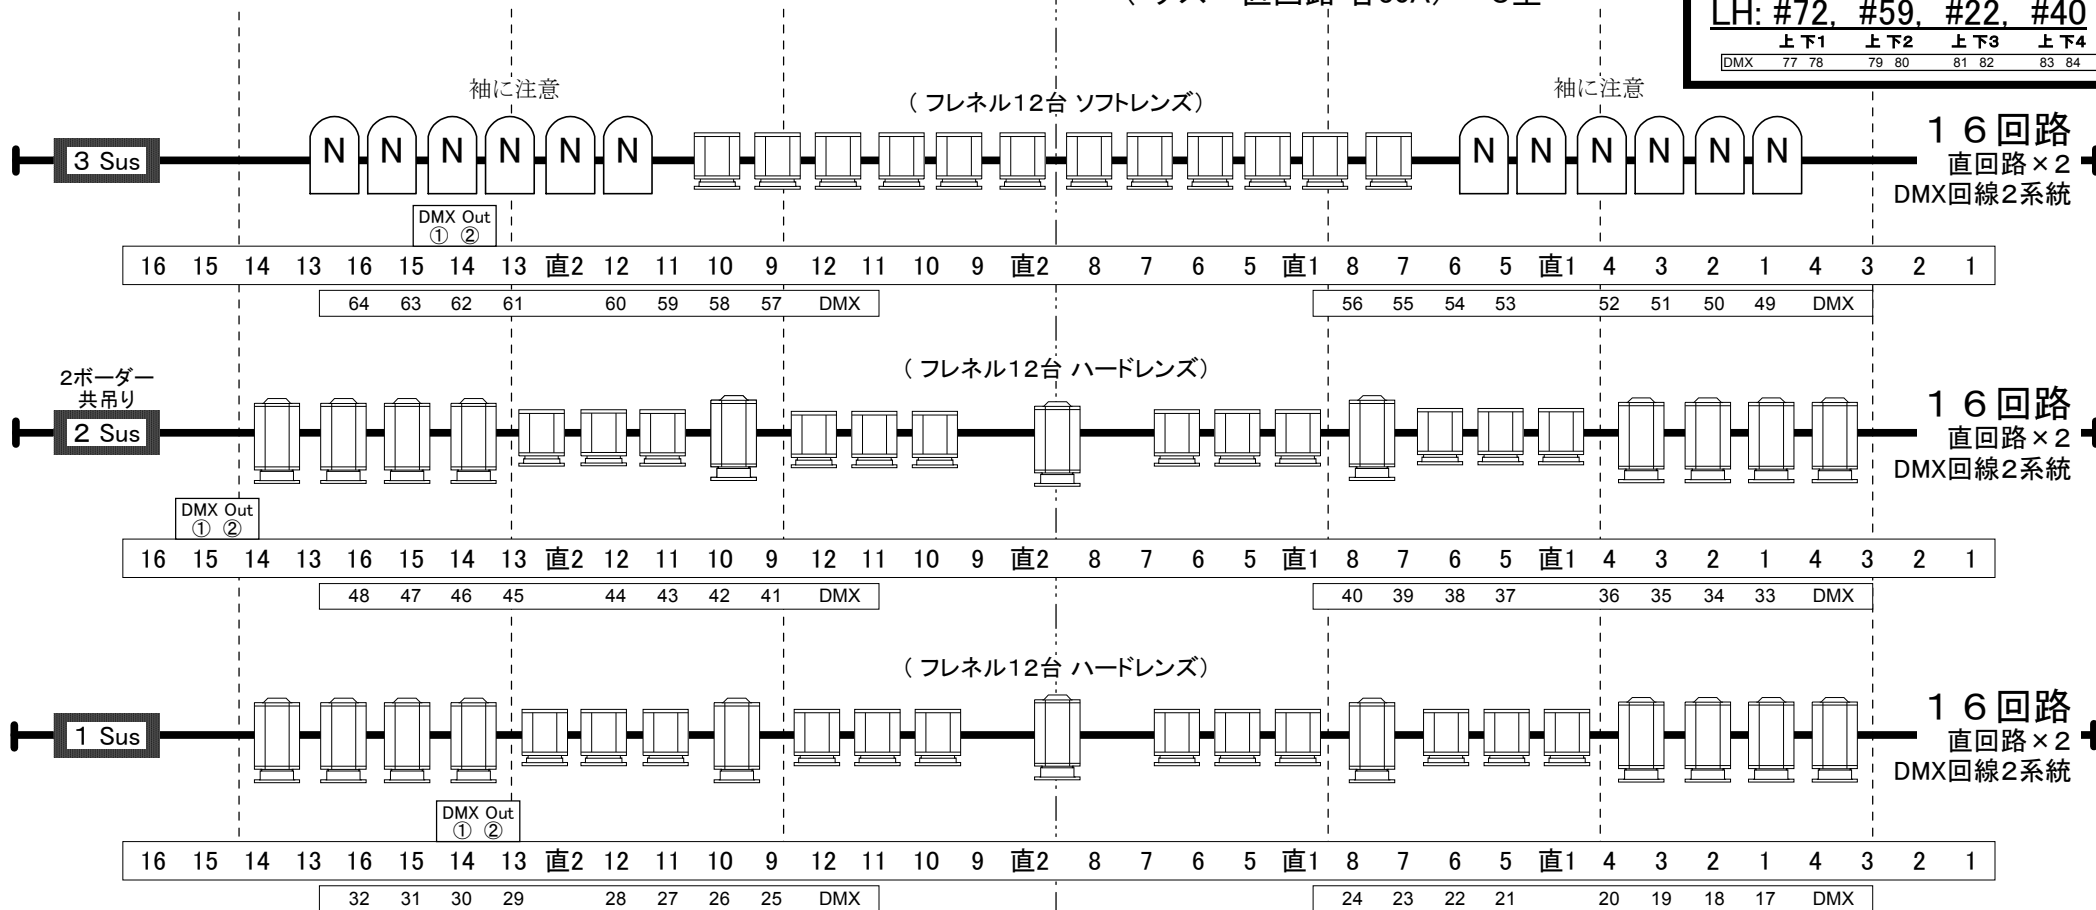

四谷区民ホール照明基本吊込み図

(サス調光回路 各30A)ミニ C型
(サス直回路 各30A) C型

UH: #71, #72, #63, #22			
上中下1	上中下2	上中下3	上中下4
DMX 65 66 67	68 69 70	71 72 73	74 75 76
LH: #72, #59, #22, #40			
上下1	上下2	上下3	上下4
DMX 77 78	79 80	81 82	83 84

16回路
直回路×2
DMX回線2系統

16回路
直回路×2
DMX回線2系統

16回路
直回路×2
DMX回線2系統

8台口: 16, 12, 6, 2 8台口: 15, 11, 5, 1
6台口: 14, 10, 4 6台口: 13, 9, 3