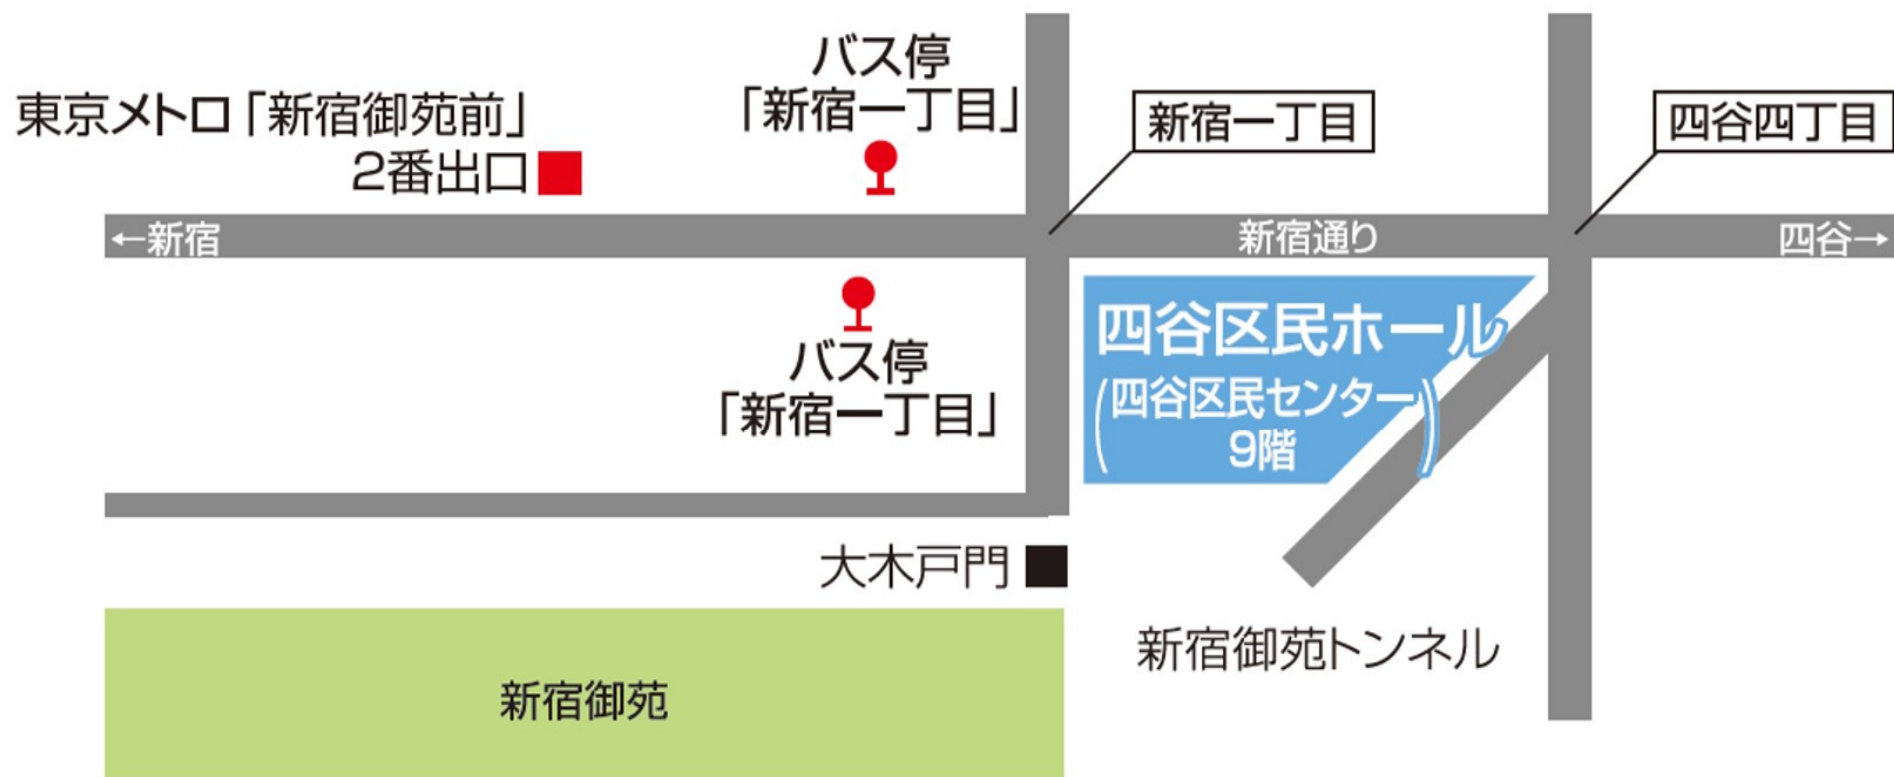

よつや

## 四谷区民ホール（9階）

**交通案内** (地下鉄) 丸ノ内線「新宿御苑前」2番出口 (大木戸門) より徒歩5分

(都バス) 品97 新宿駅西口-品川車庫「新宿一丁目」下車

**住所** 〒160-8581 新宿区内藤町87番地

TEL&FAX.03-3351-2118

**休館日** 5・8・11・2月の第三日曜日、年末年始(12月29日~1月3日)