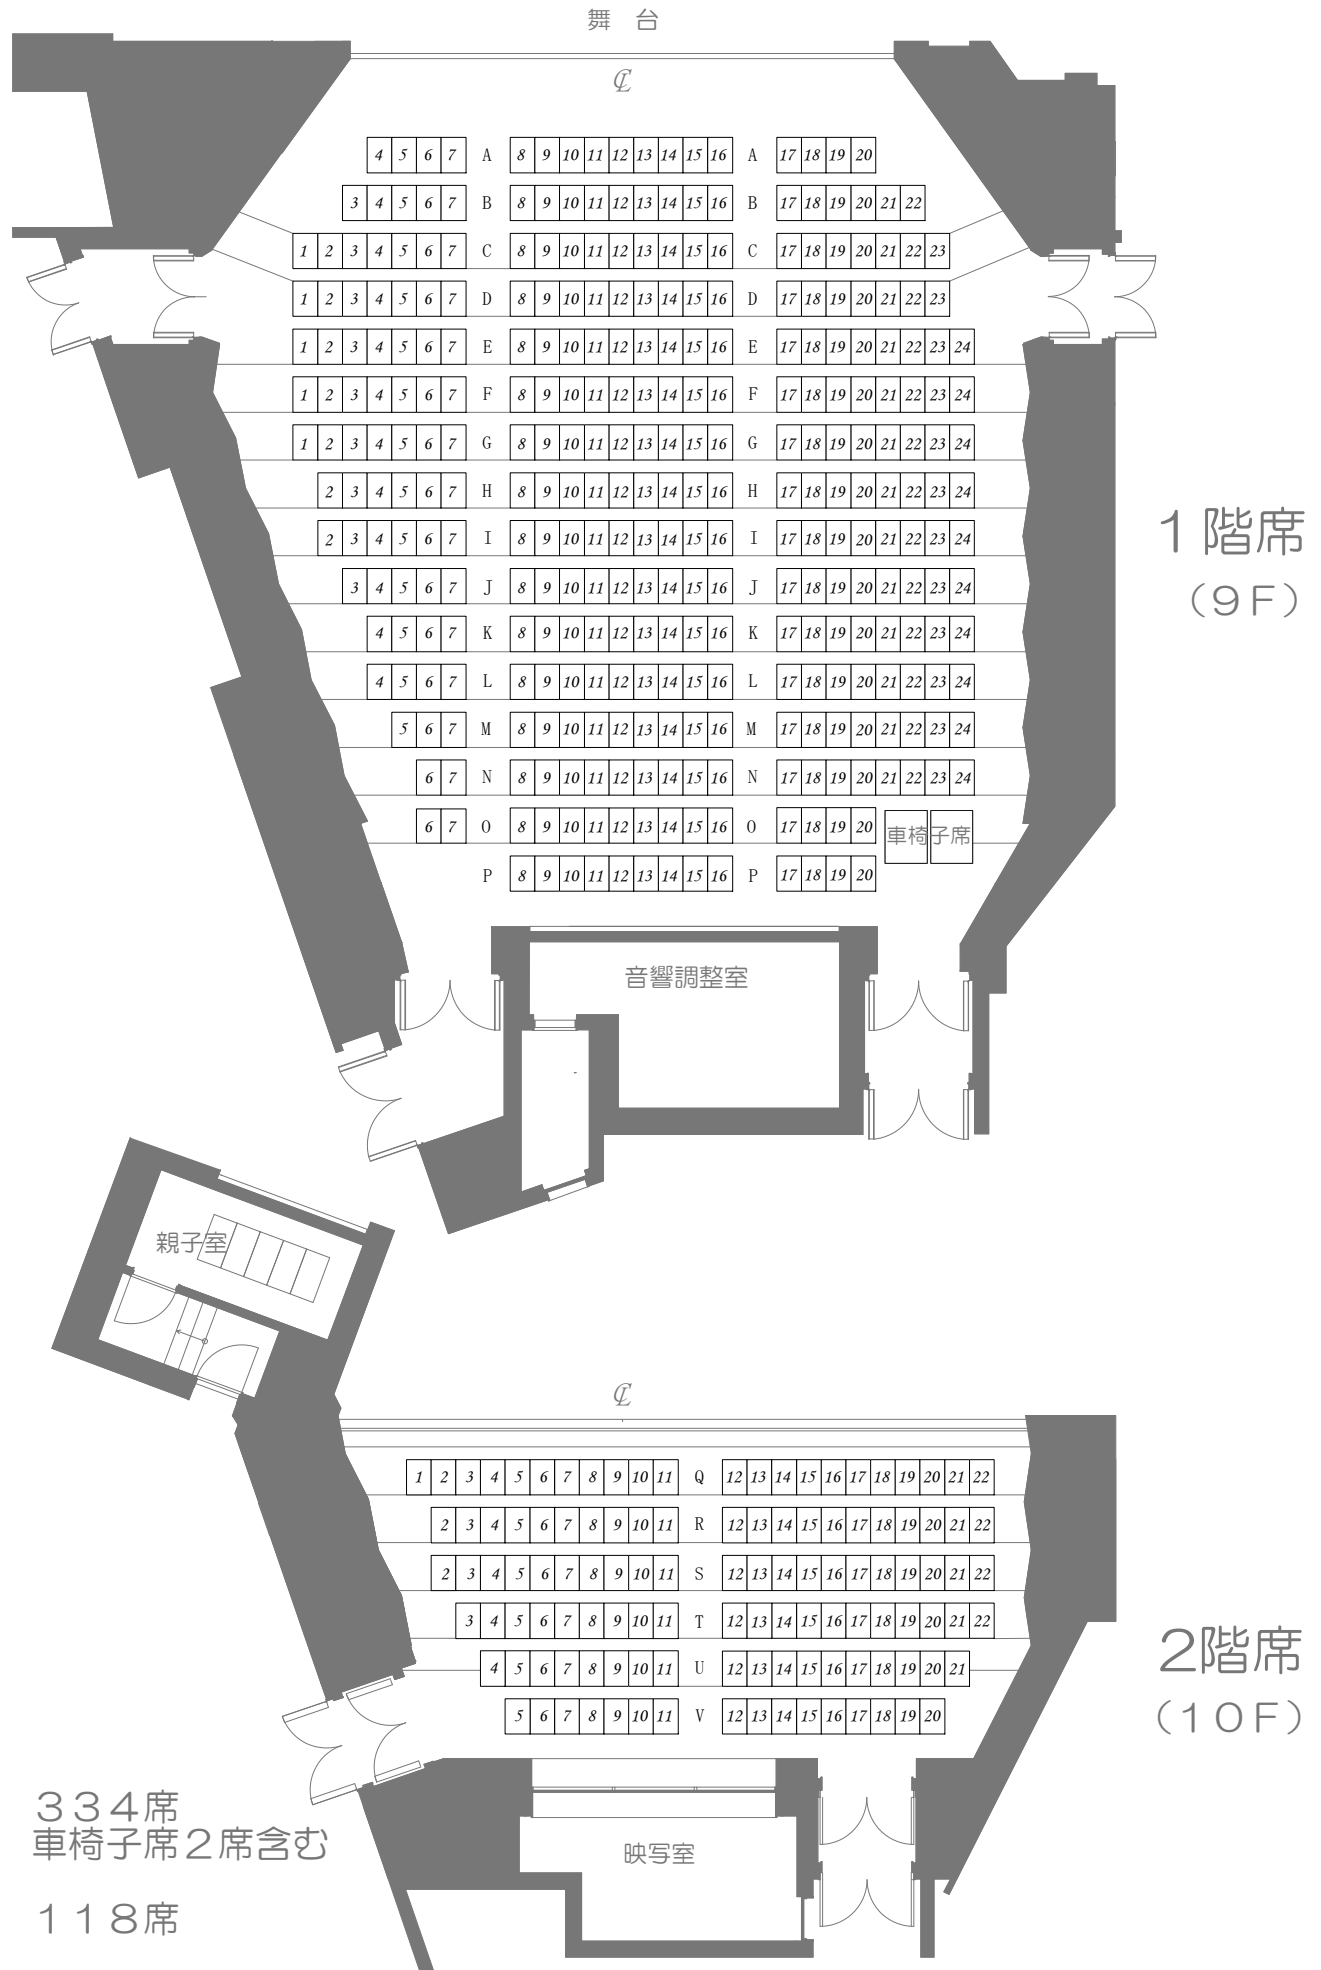

# 四谷区民ホール 座席表

1階席 334席  
車椅子席2席含む

2階席 118席

計 452席